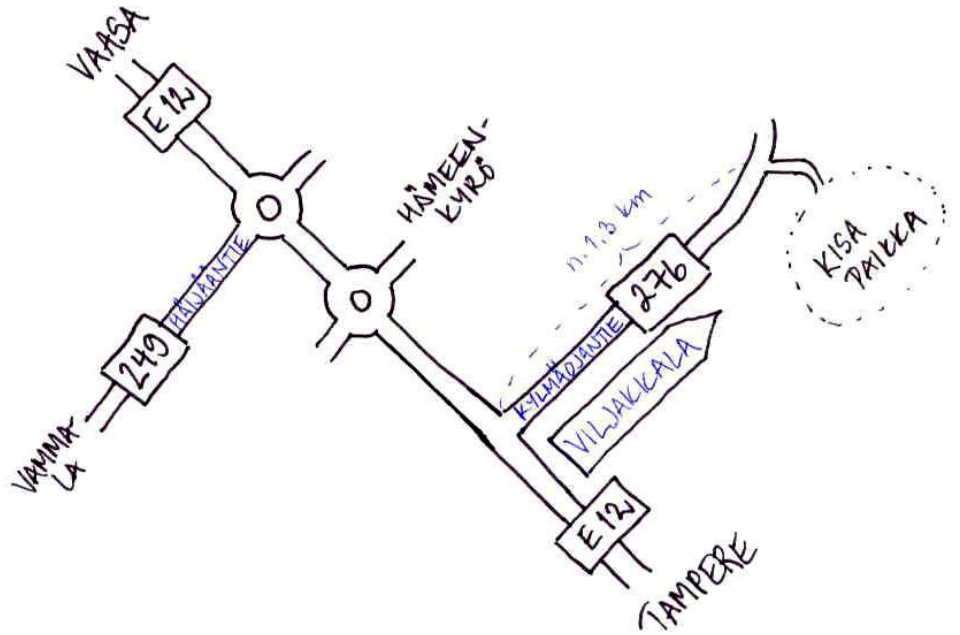

Ajo-ohje

Osoite: Keinumäentie, Hämeenkyrö

GPS: N 61° 38.503' E 23° 13.013' (wgs84 format: hdd° mm,mmm')

Vaasan suunnasta tultaessa tietä E12 ajetaan suoraan Hämeenkyrön ohi kunnes käännytään vasemmalle Viljakkalaan tielle 276 (Kylmäojantie). Kylmäojantietä ajetaan 1.3 km ja käännytään oikealle (Keinumäentie). Tie vie kisapaikalle.

Tampereen suunnasta tultaessa tietä E12 käännytään ennen Hämeenkyröä oikealle Viljakkalaan tielle 276 (Kylmäojantie). Kylmäojantietä ajetaan 1.3 km, käännytään oikealle (Keinumäentie). Tie vie kisapaikalle.

Vammalan suunnasta tietä 249 (Häijääntie) Hämeenkyröön tultaessa käännytään oikealle Tampereentielle (tie E12). Hämeenkyrön jälkeen käännytään vasemmalle Viljakkalaan tielle 276 (Kylmäojantie). Kylmäojantietä ajetaan 1.3 km ja käännytään oikealle (Keinumäentie). Tie vie kisapaikalle.